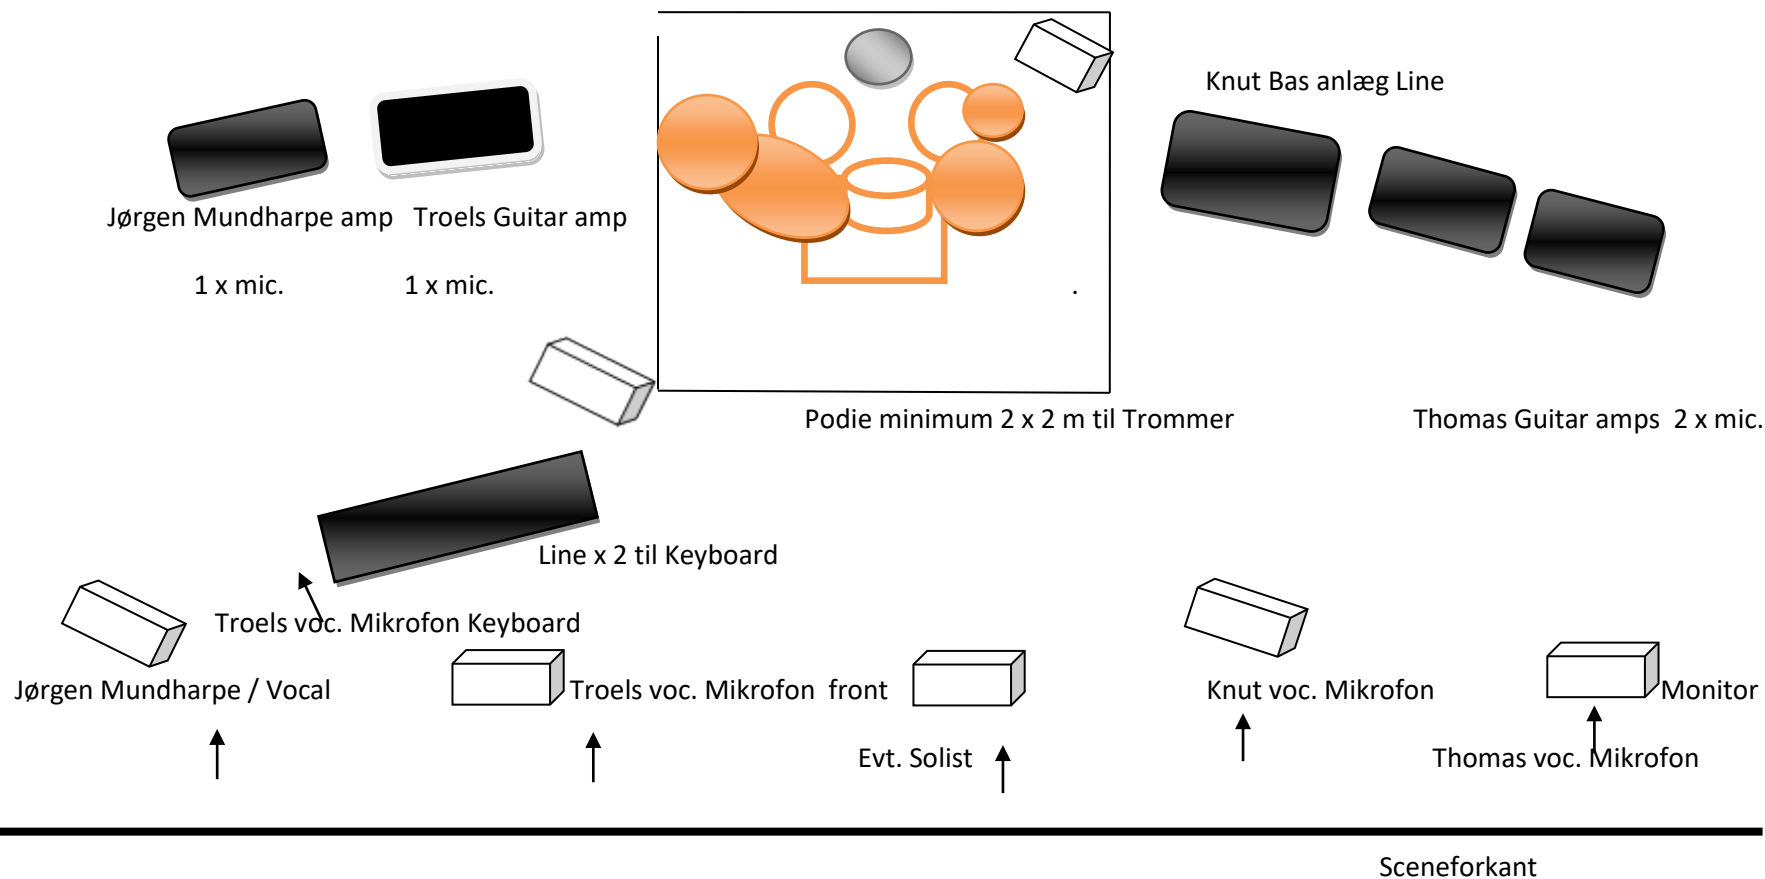

Delta Blues Band Sceneopstilling

Pilen ↑ Betyder Voc. mikrofoner

Tegningen er uden mål

- Kontakt evt. Thomas for flere oplysninger. 3052 5511

På små scener kan Thomas Monitor evt. undværes

Uden Solist undværes mic. Og monitor hertil.